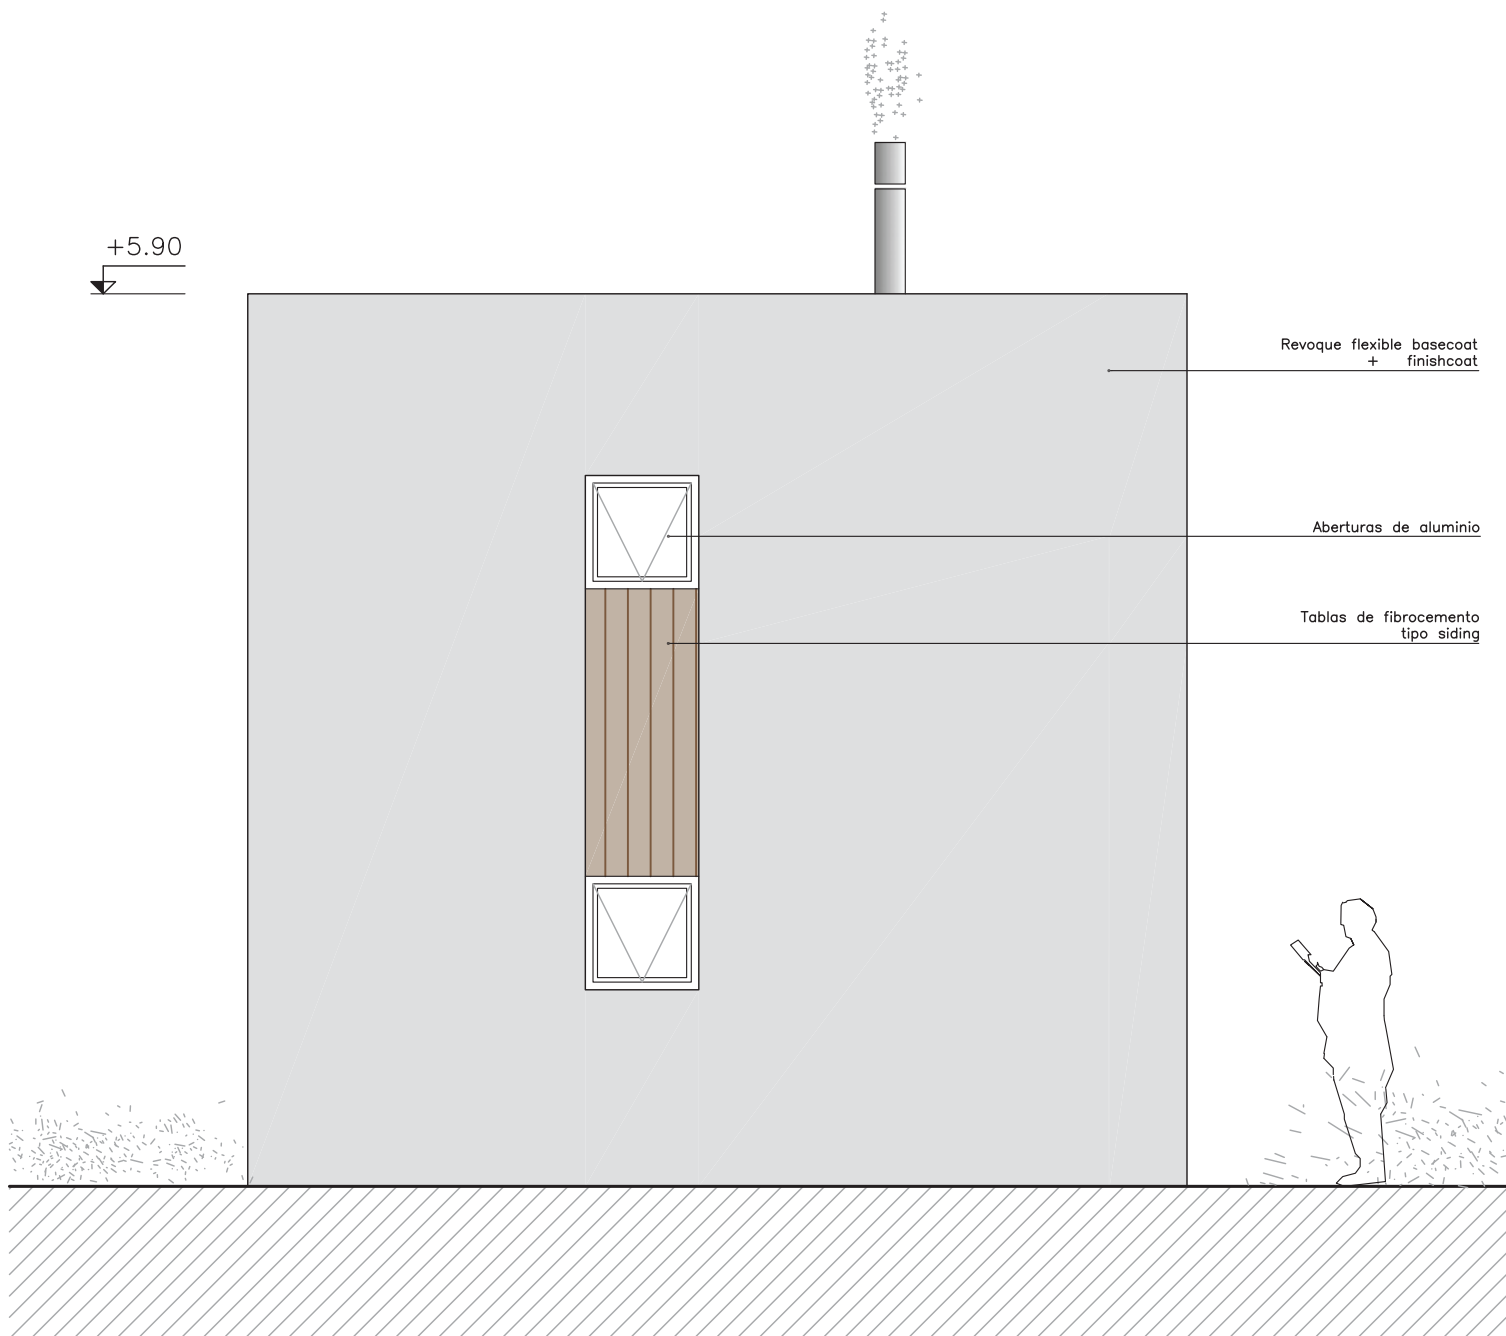

PLANTA DE TECHOS

+5.90

Chimenea

Aberturas de aluminio

Revoque flexible basecoat + finishcoat

Tablas de fibrocemento tipo siding

+5.90

Chimenea

Aberturas de aluminio

Revoque flexible basecoat + finishcoat

Tablas de fibrocemento tipo siding