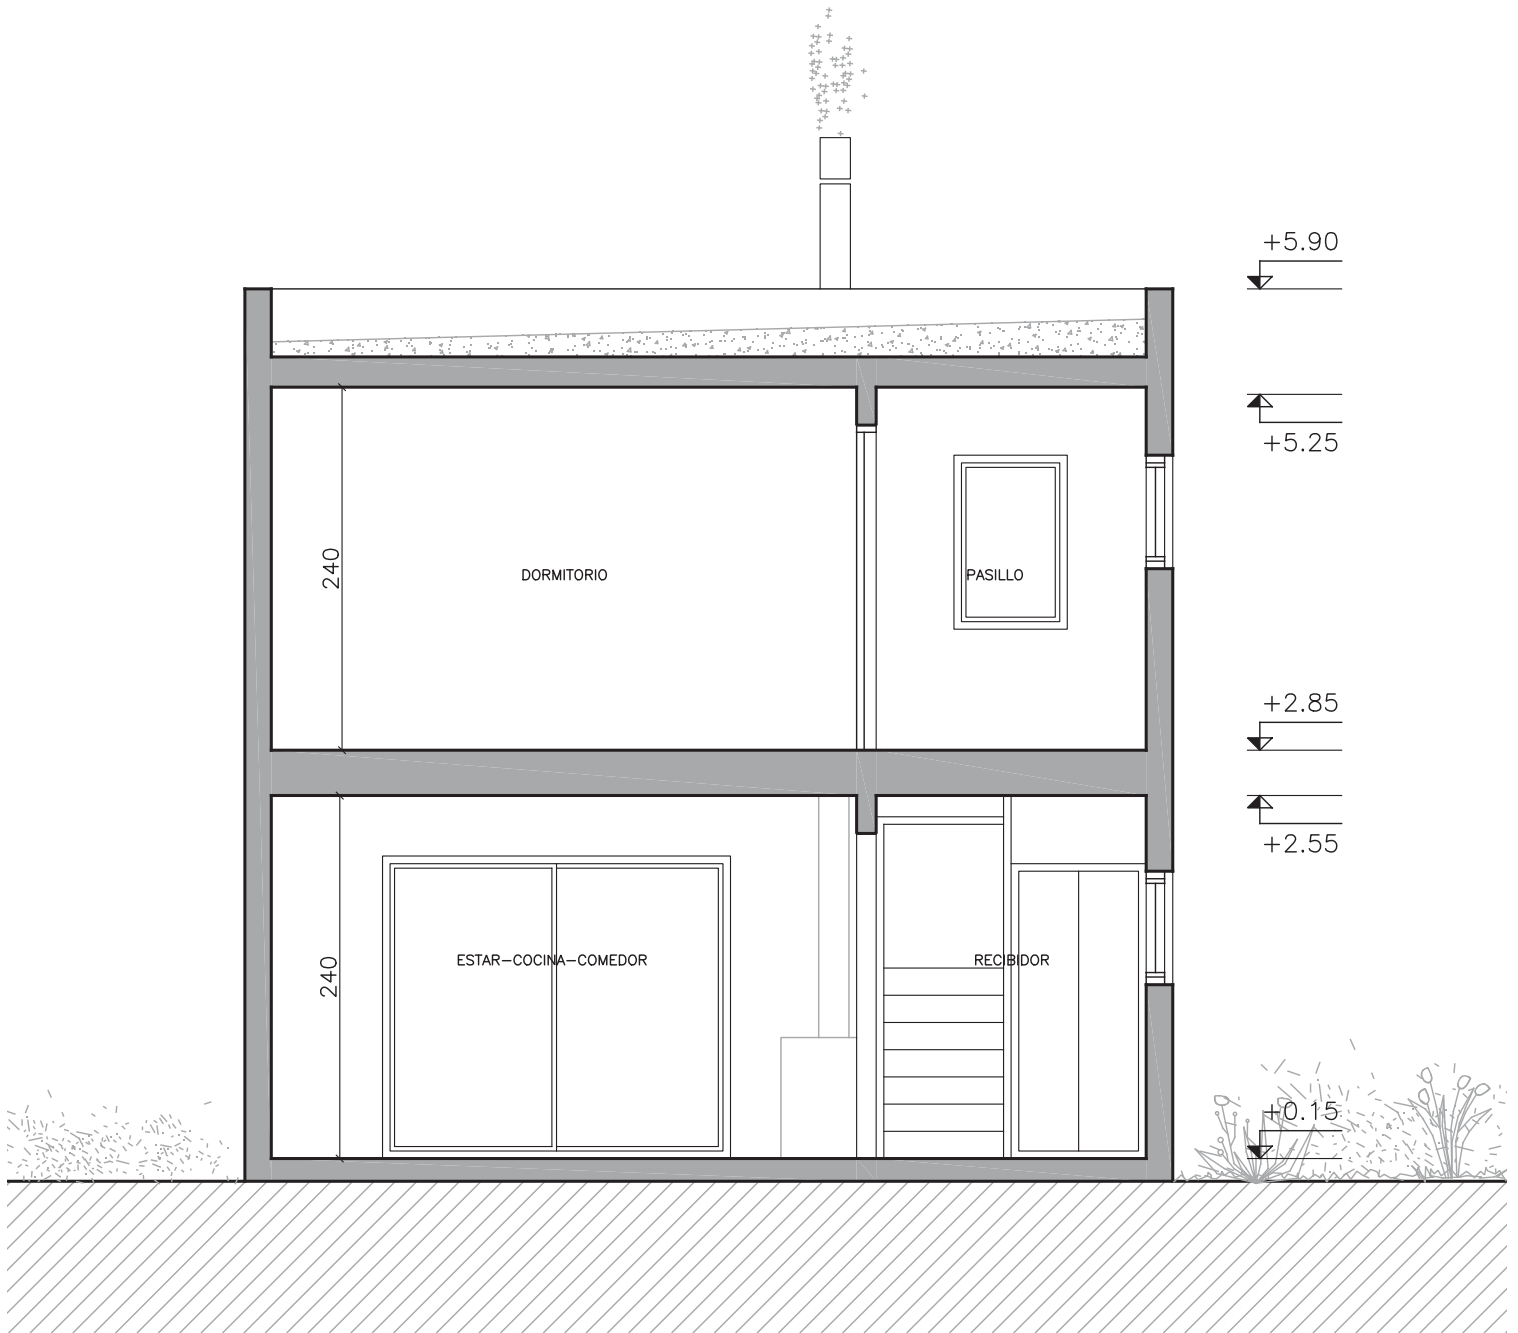

PLANTA DE TECHOS

+5.90

Chimenea

Aberturas de aluminio

Revoque flexible basecoat + finishcoat

Tablas de fibrocemento tipo siding

+5.90

Chimenea

Aberturas de aluminio

Revoque flexible basecoat + finishcoat

Tablas de fibrocemento tipo siding